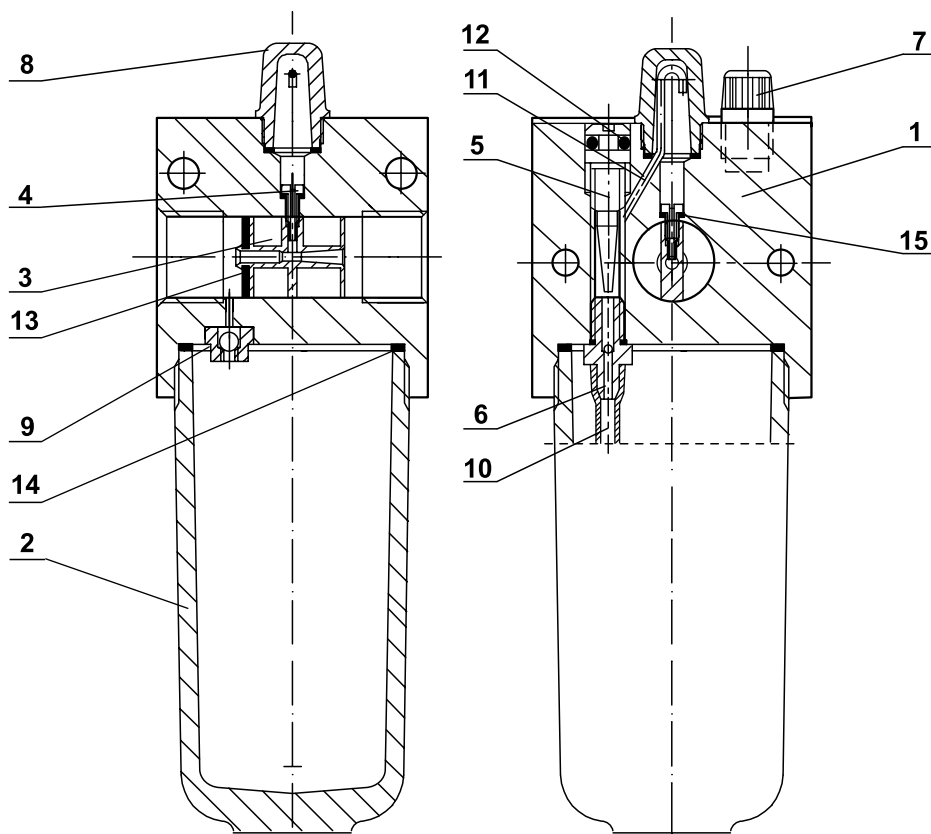

CZĘŚCI ZAMIENNE I KOMPLETY NAPRAWCZE SMAROWNICA G1/4

L.p.	Nazwa części zamiennej	Numer części zamiennej
1	Korpus	
2	Zbiornik	59.0301.01.18
3	Dysza	59.0301.16
4	Wkręt	59.0301.13
5	Dławik	59.0301.08
6	Łącznik	59.0301.11
7	Korek	59.0301.19
8	Kopułka	59.0301.02
9	Korpus zaworu zwrotnego	59.0301.14
10	Rurka ssąca	59.0301.
11	Rurka kropląca	59.0301.12
12*	Pierścień uszcz. 3x2	59.0301.56
13*	Membrana	59.0201.03
14*	Podkładka uszczelniająca	59.0301.18
15	Podkładka uszczelniająca	59.0301.07
KOMPLET NAPRAWCZY		59.0301.KN.18

Membrana do smarownicy G1/4 nr 59.0301.03 5 szt.